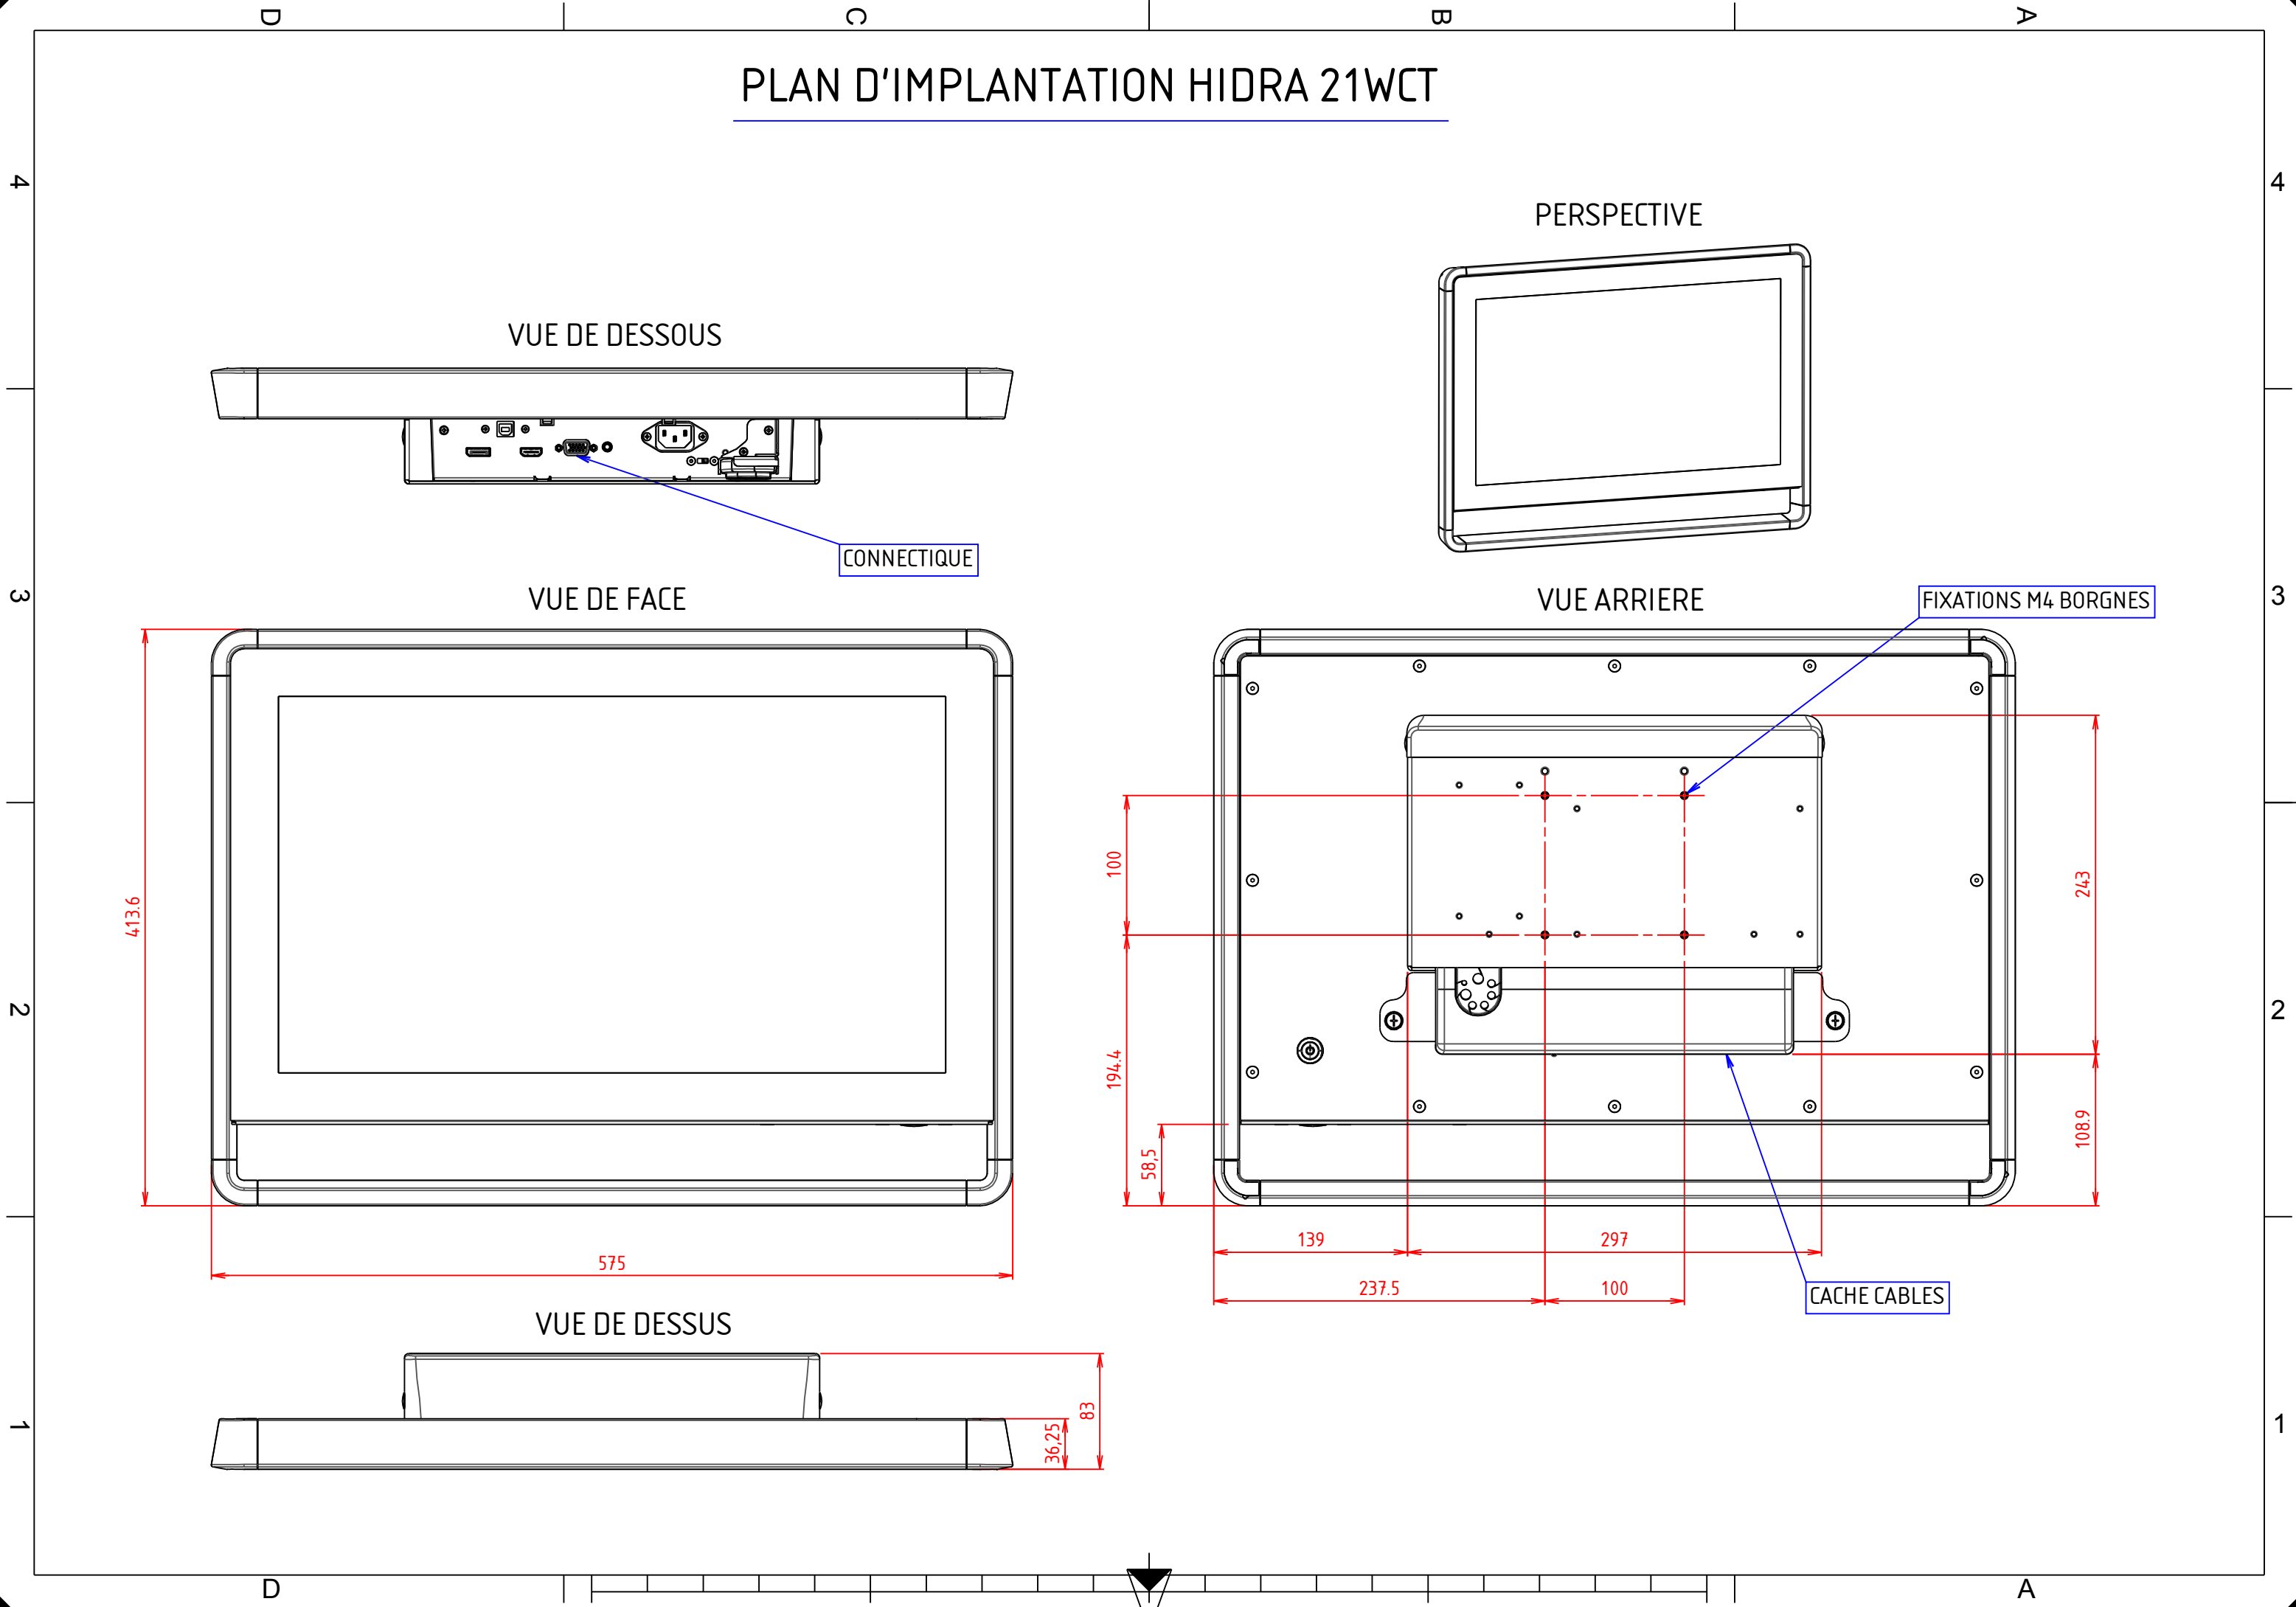

PLAN D'IMPLANTATION HIDRA 21WCT

VUE DE DESSOUS

PERSPECTIVE

CONNECTIQUE

VUE DE FACE

VUE ARRIERE

FIXATIONS M4 BORGNES

413.6

575

VUE DE DESSUS

83

36.25

100

194.4

139

297