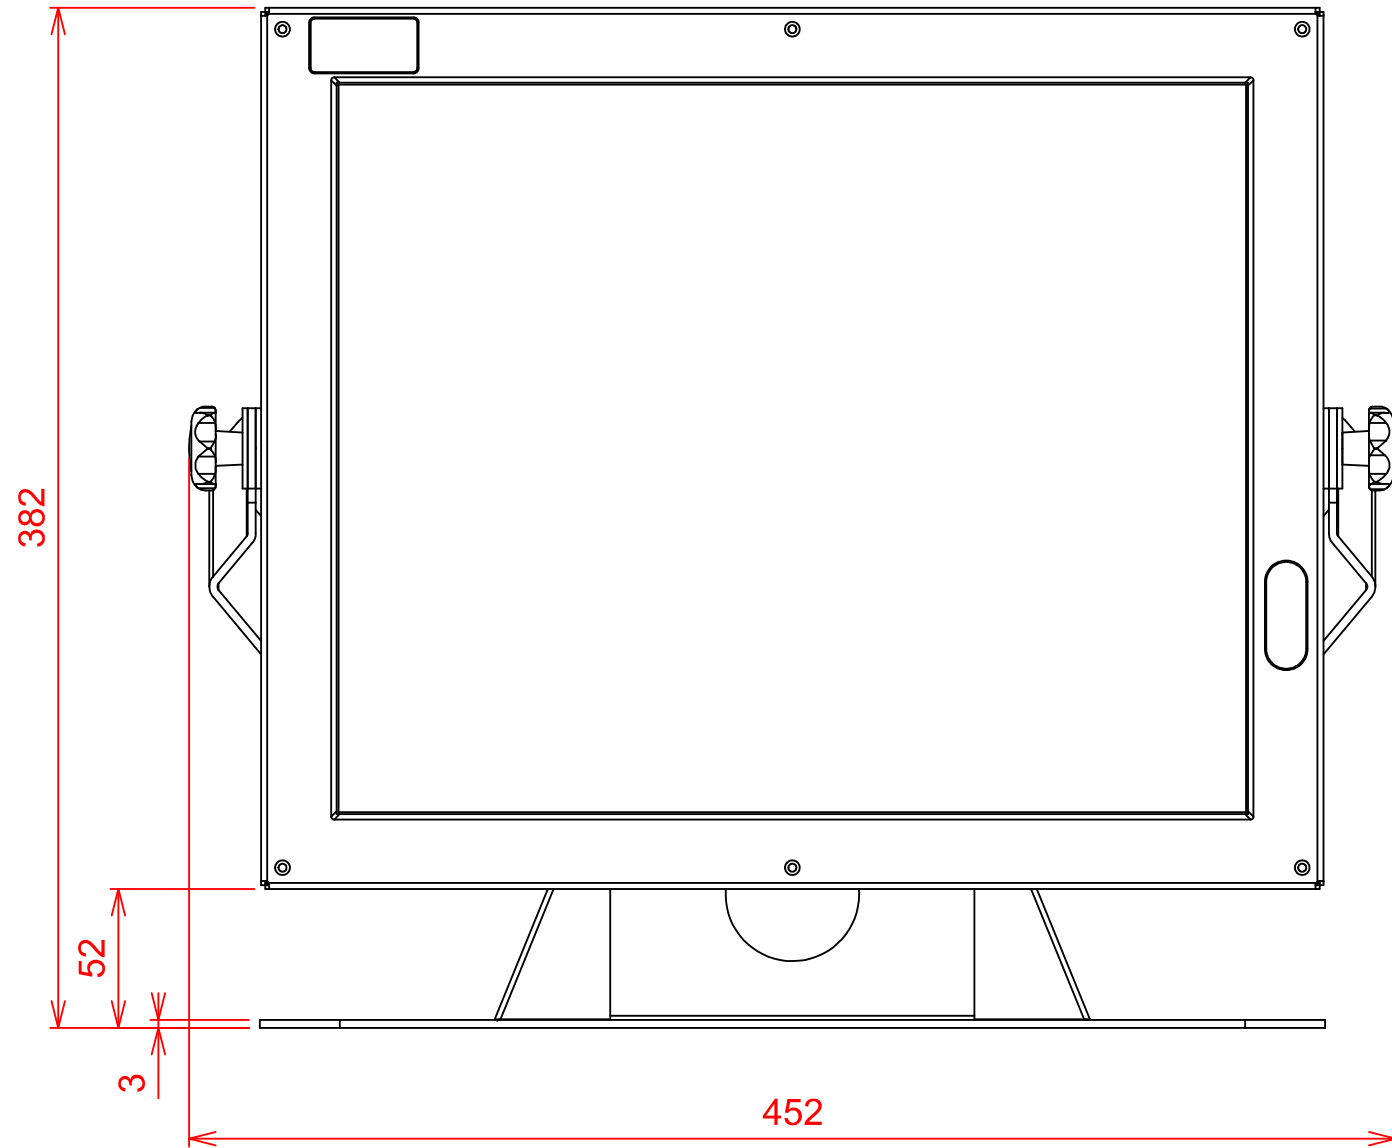

PLAN D'IMPLANTATION VITUS 17SQA OPTION PIED

VUE DE FACE

VUE DE GAUCHE

VUE DE DESSOUS
298.76

PERSPECTIVE