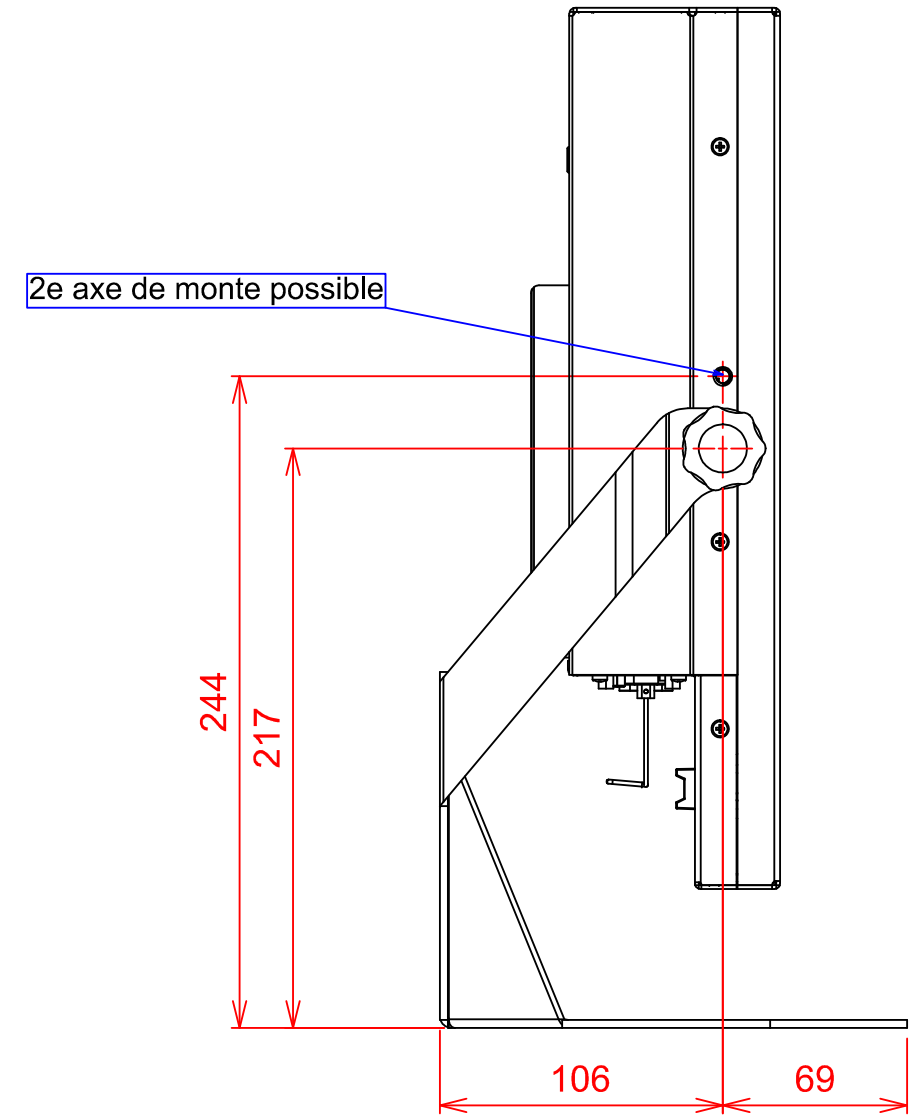

PLAN D'IMPLANTATION VITUS 17SQA OPTION PIED

VUE DE FACE

VUE DE GAUCHE

VUE DE DESSOUS
298.76

PERSPECTIVE