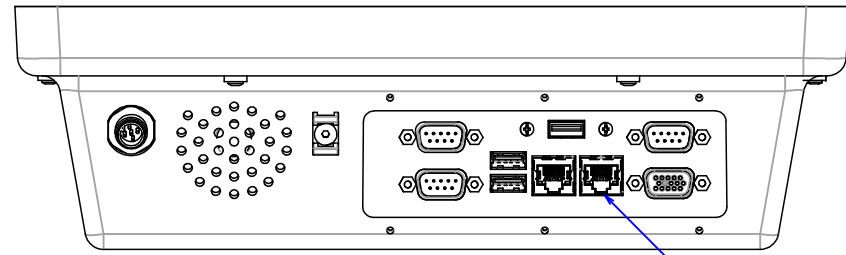

PLAN D'IMPLANTATION LOGIS 12

VUE DE DESSOUS

CONNECTIQUE

PERSPECTIVE

VUE DE FACE

CACHE ANTENNES (sous cache WIFI-BLUETOOTH-USB)

VUE ARRIERE

FIXATIONS M4 BORGNES

FIXATIONS M5 BORGNES POUR ARM

CACHE CABLES

VUE DE DESSUS

91₀⁺¹