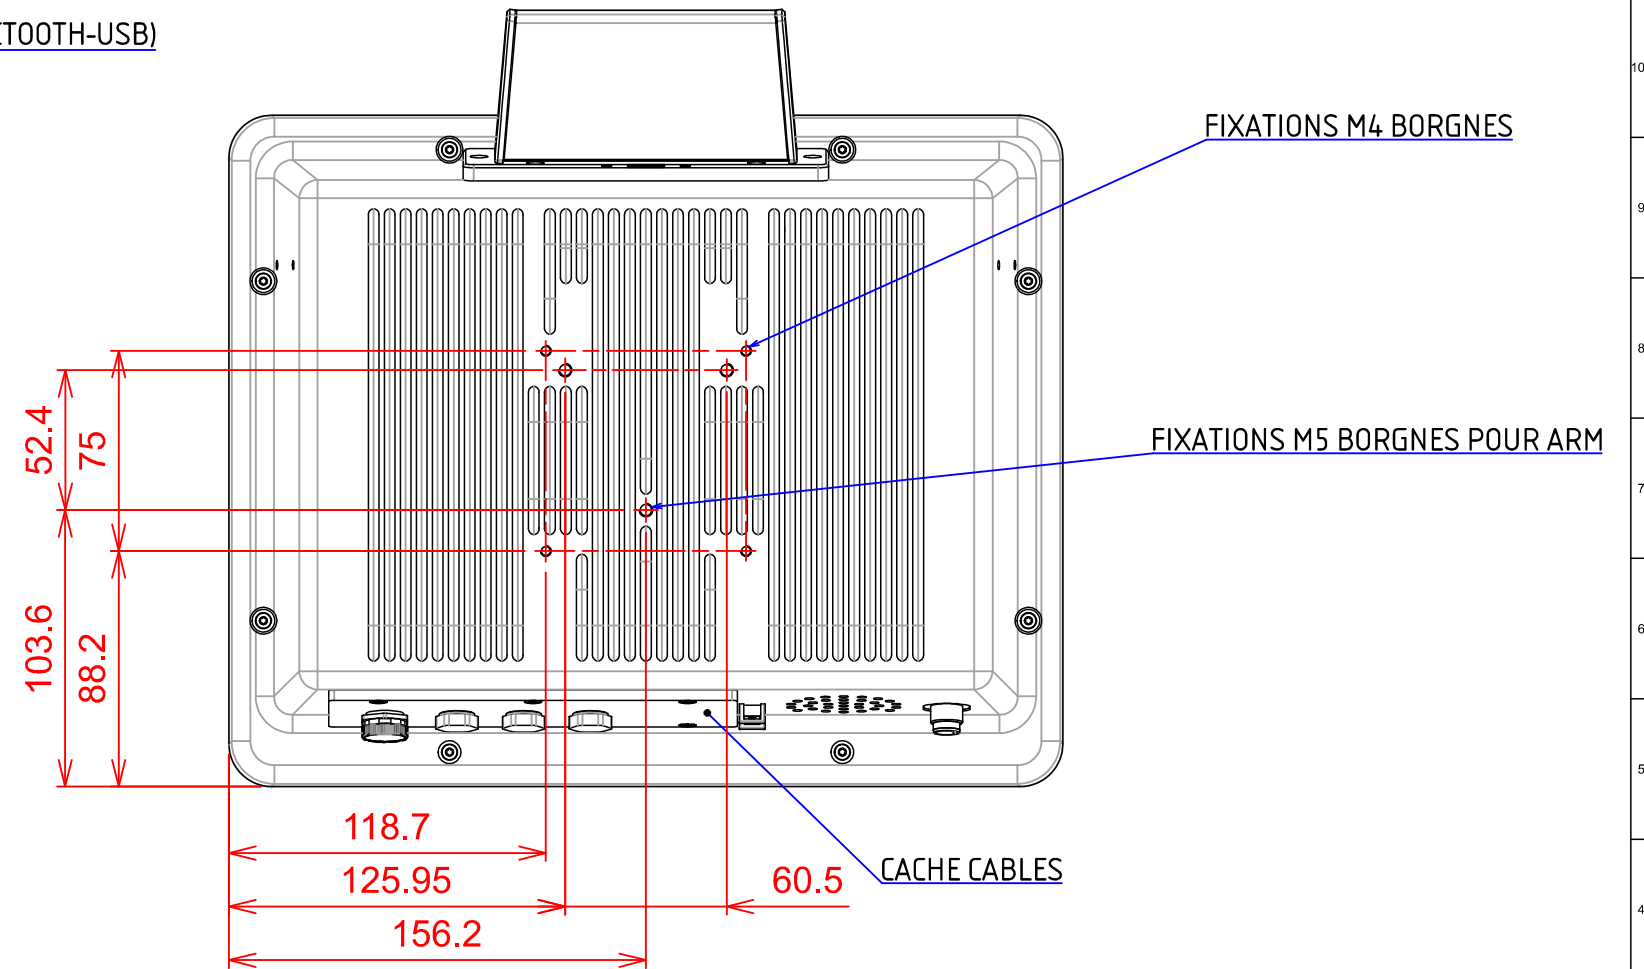

PLAN D'IMPLANTATION LOGIS 12

VUE DE DESSOUS

CONNECTIQUE

PERSPECTIVE

VUE DE FACE

CACHE ANTENNES (sous cache WIFI-BLUETOOTH-USB)

VUE ARRIERE

FIXATIONS M4 BORGNES

FIXATIONS M5 BORGNES POUR ARM

CACHE CABLES

VUE DE DESSUS

91₀⁺¹