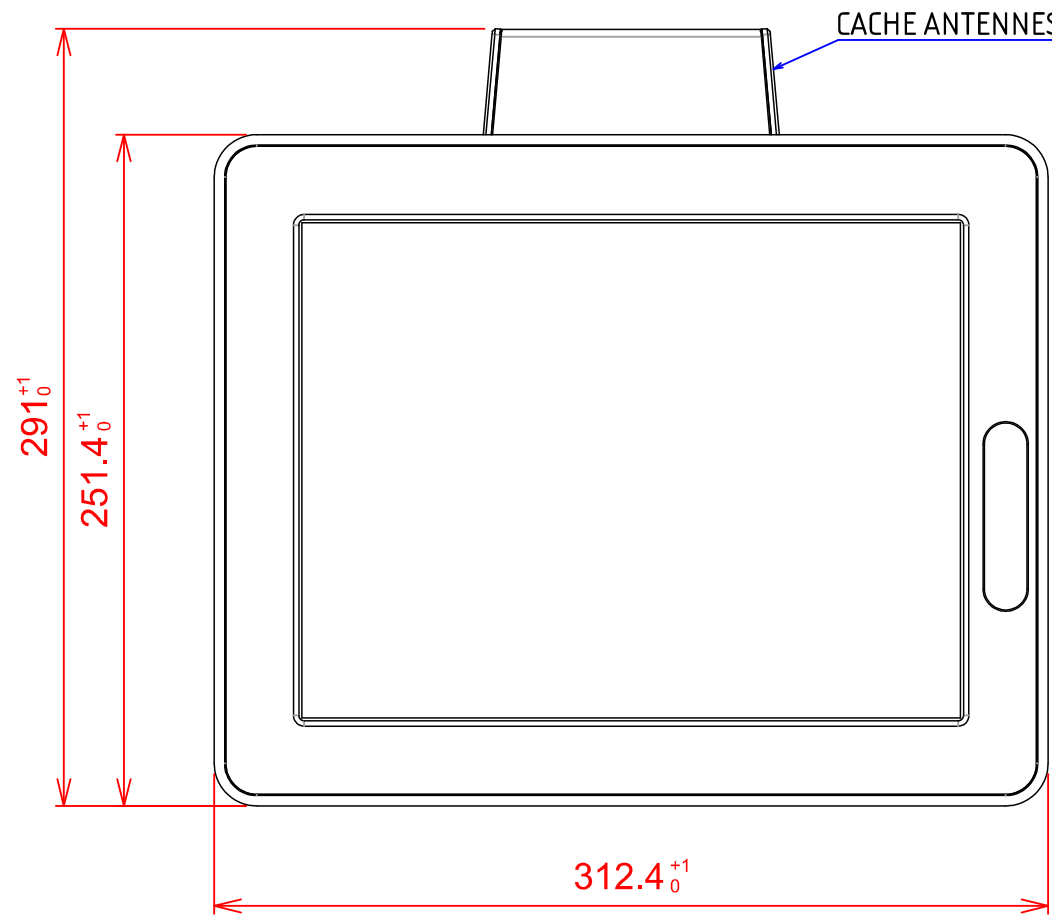

PLAN D'IMPLANTATION LOGIS 12

VUE DE DESSOUS

CONNECTIQUE

PERSPECTIVE

VUE DE FACE

CACHE ANTENNES (sous cache WIFI-BLUETOOTH-USB)

VUE ARRIERE

FIXATIONS M4 BORGNES

FIXATIONS M5 BORGNES POUR ARM

CACHE CABLES

VUE DE DESSUS

91₀⁺¹