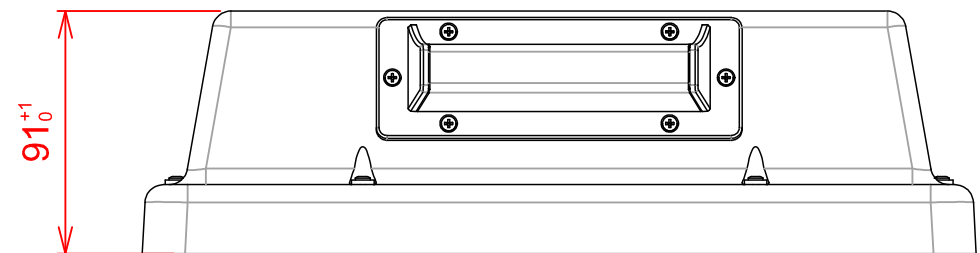

VUE DE DESSUS